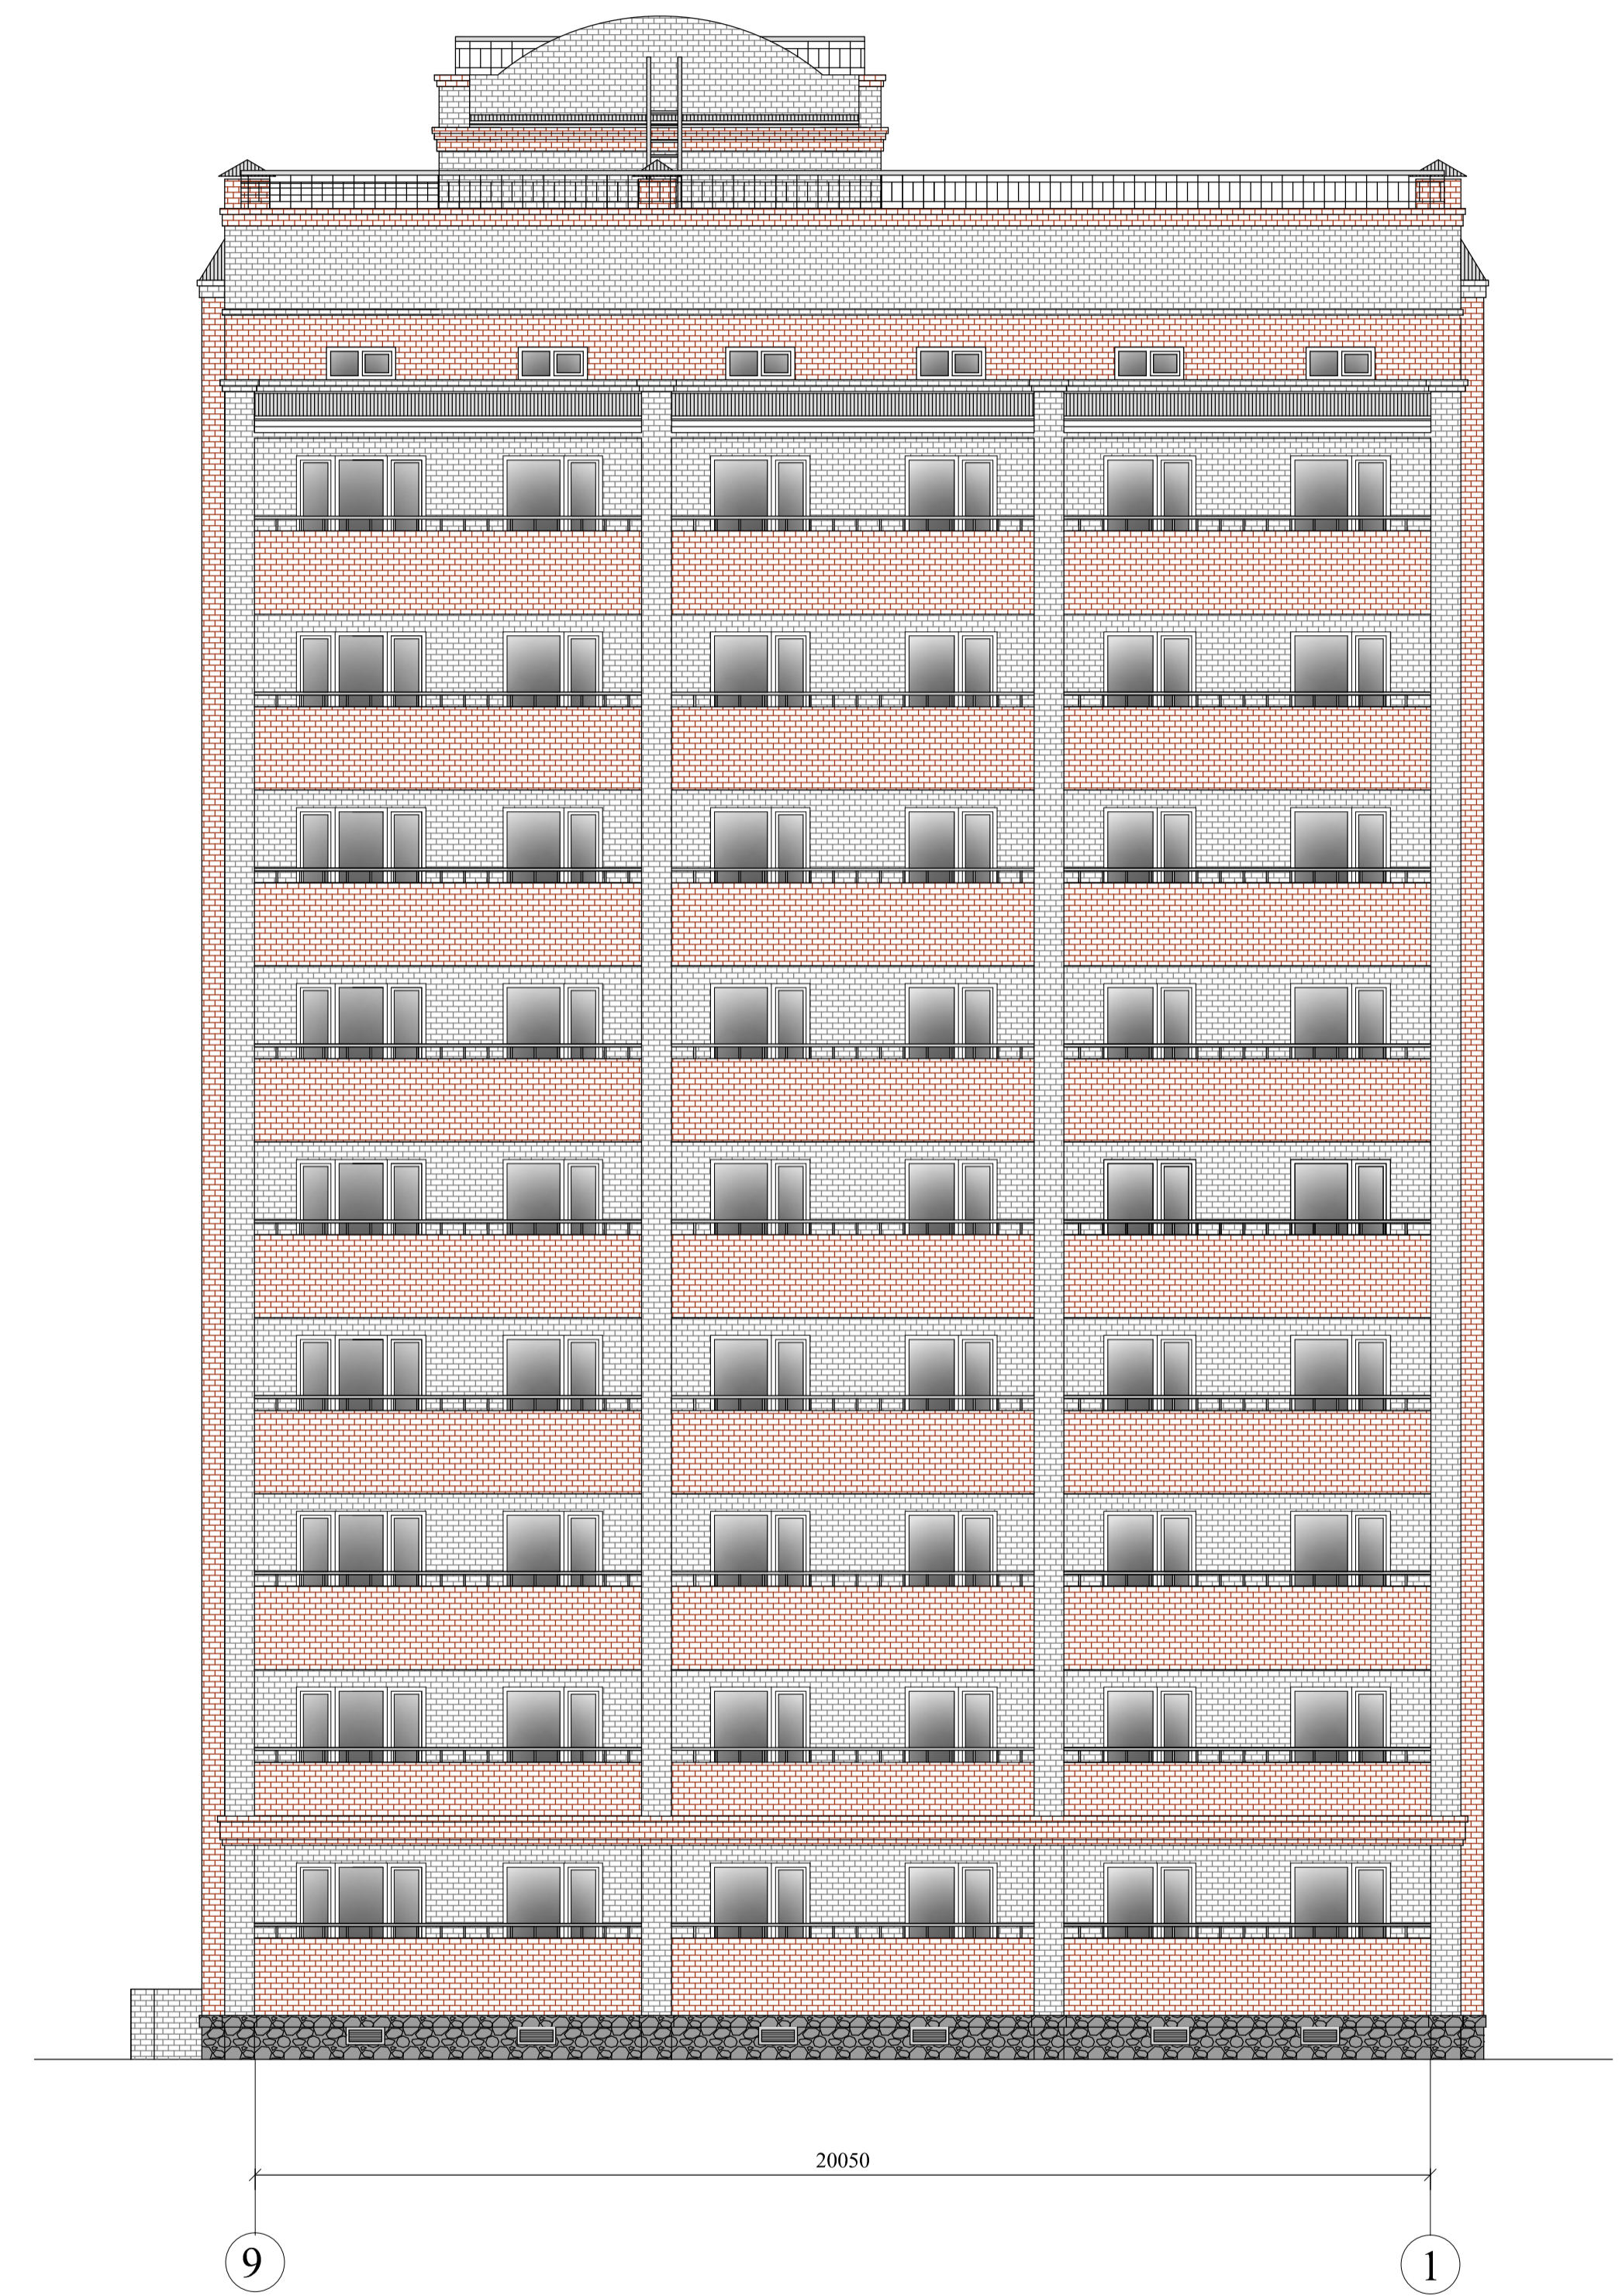

Цветовое решение фасада в осях 1- 9 М 1:100

Цветовое решение фасада в осях 9- 1 М 1:100

						183 - 12 - 1 - АР			
						36-кв. 9-и эт. жилой дом по адресу: ул. Вокзальный переулок в г. Александрове.			
Изм.	Кол.	Лист	№ док.	Подпись	Дата	Корректировка ранее разработанного проекта.	Стадия	Лист	Листов
Ген. директор		Амбурцев					П	2и	
ГНП		Амбурцев							
Разработал		Шамшина							
						Цветовое решение фасада в осях 1-9 М 1:100	ООО "ВАШ проект+"		
						Цветовое решение фасада в осях 9-1 М 1:100	г. Александров		