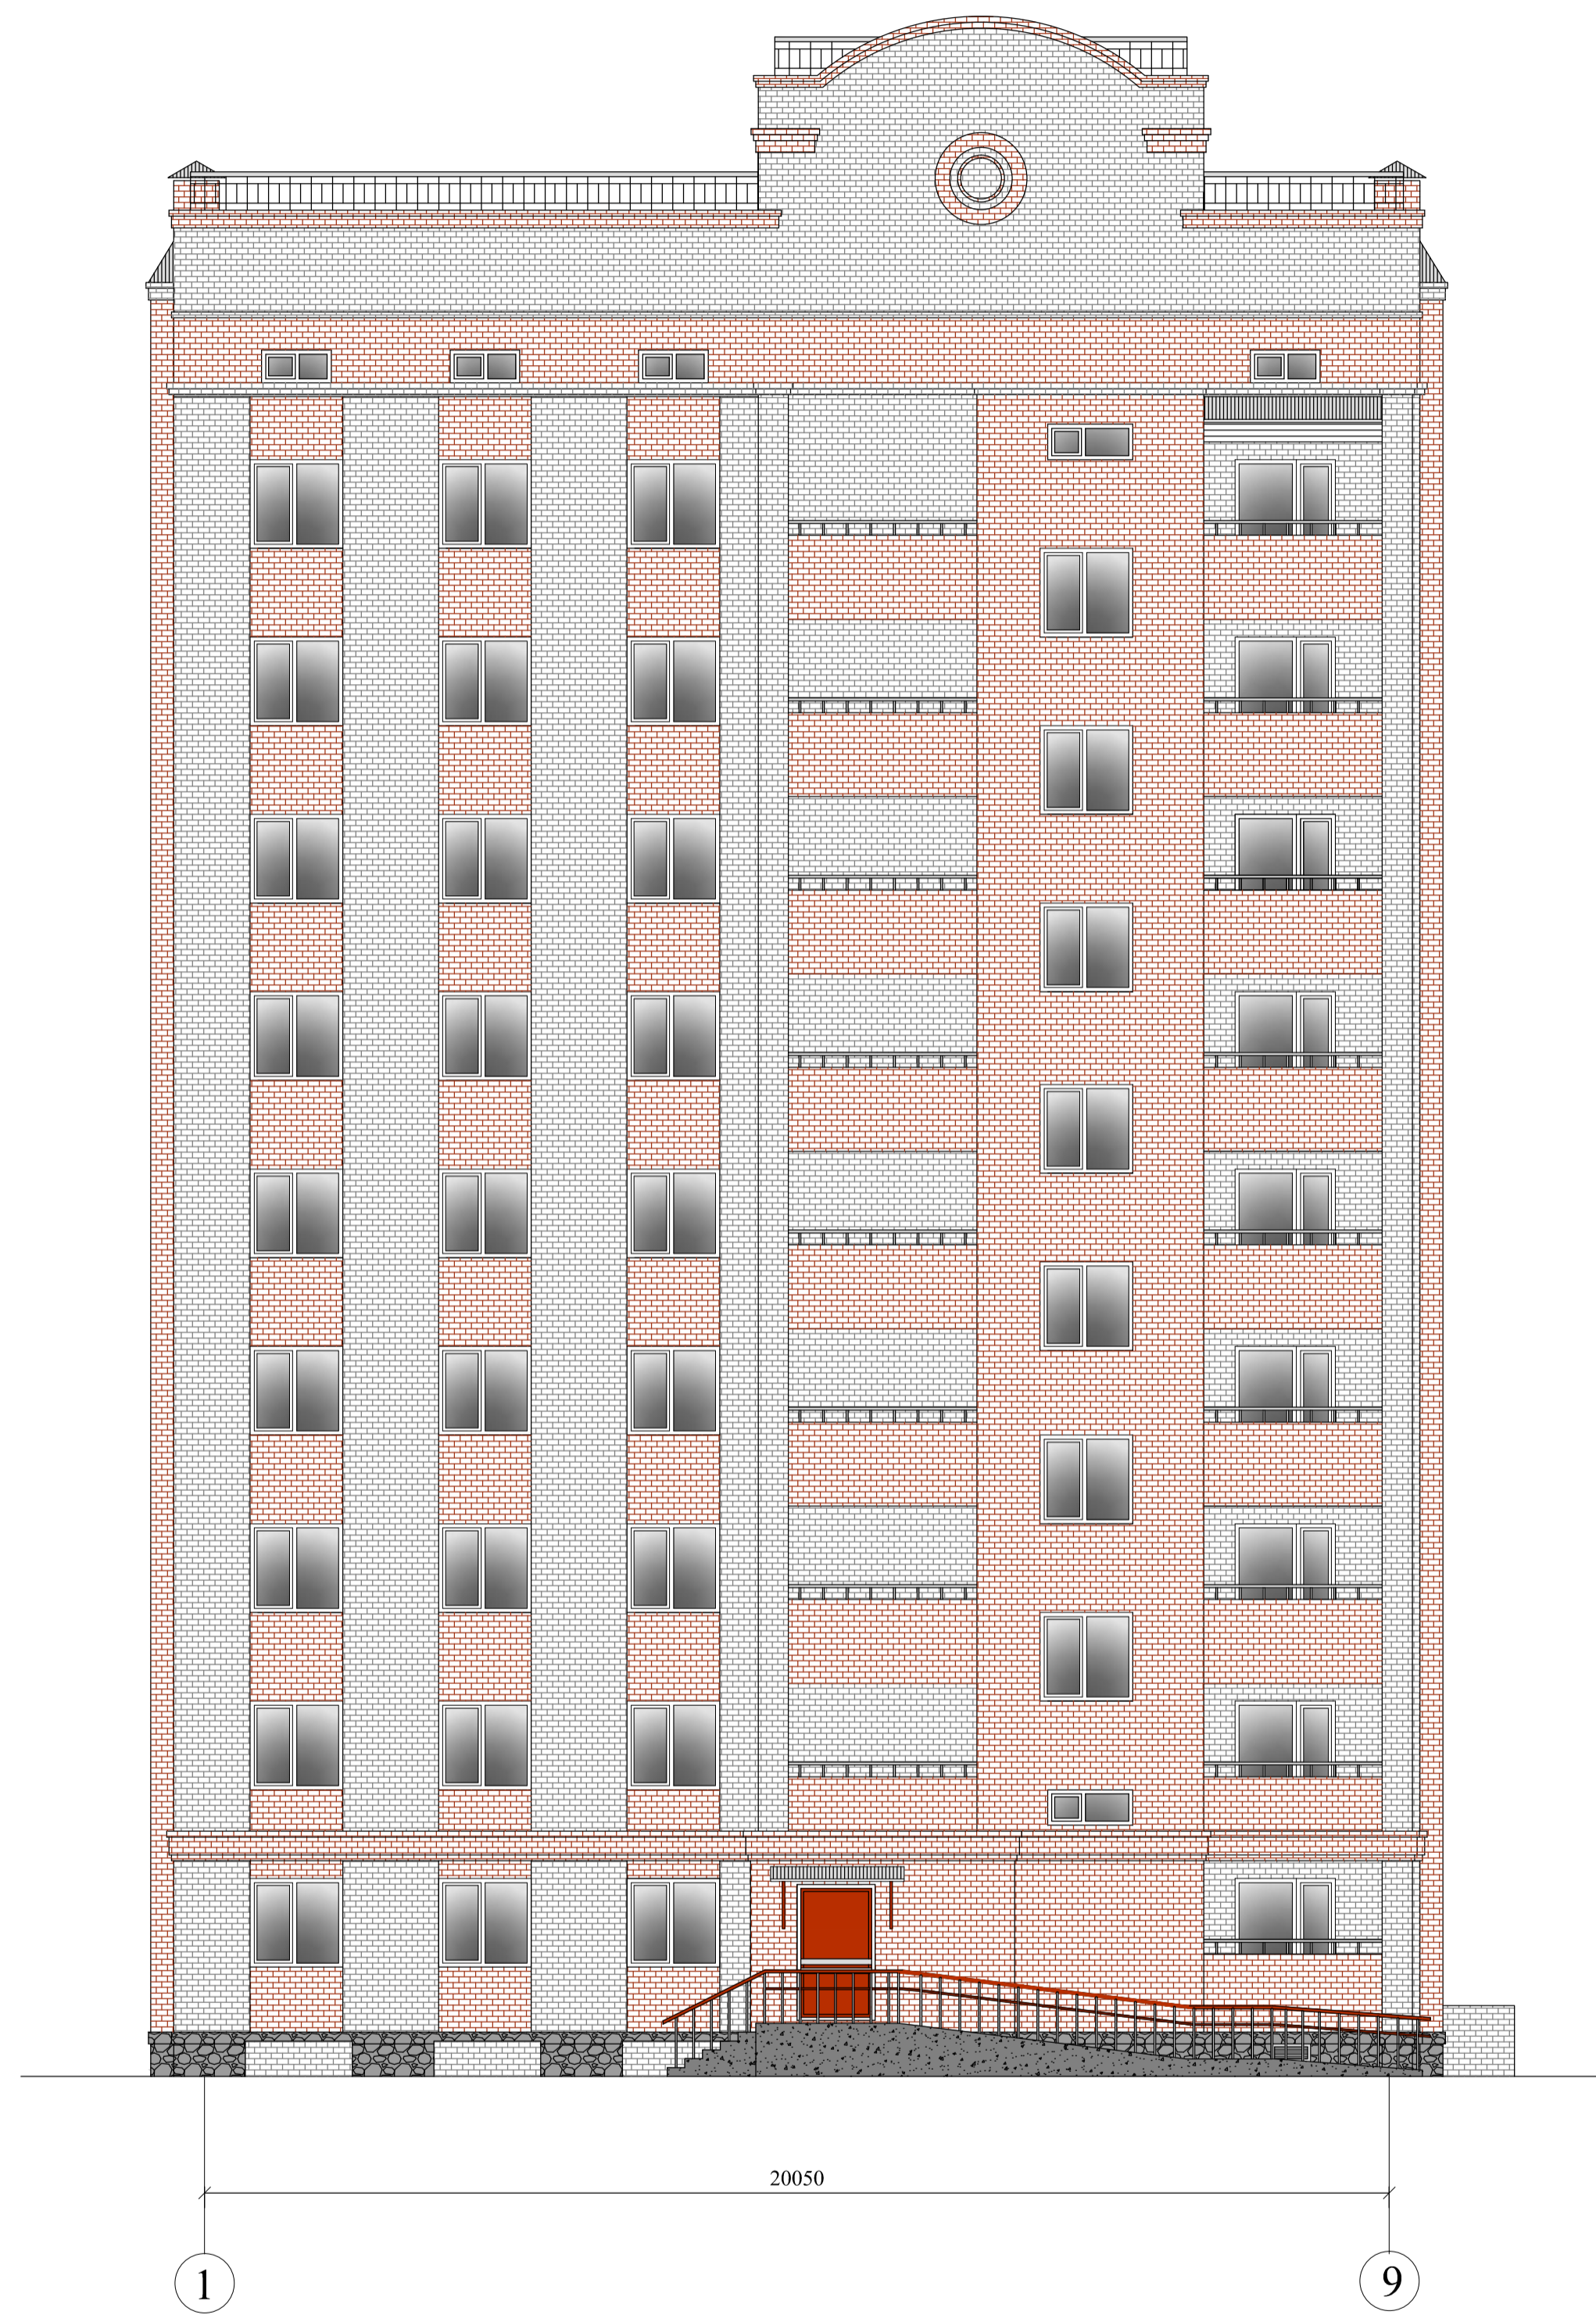

Цветовое решение фасада в осях 1- 9 М 1:100

Цветовое решение фасада в осях 9- 1 М 1:100

						183 - 12 - 1 - АР			
						36-кв. 9-и эт. жилой дом по адресу: ул. Вокзальный переулок в г. Александрове.			
Изм.	Кол.	Лист	№ док.	Подпись	Дата	Корректировка ранее разработанного проекта.	Стадия	Лист	Листов
Ген. директор		Амбурцев					П	2и	
ГНП		Амбурцев							
Разработал		Шамшина							
						Цветовое решение фасада в осях 1-9 М 1:100	ООО "ВАШ проект+"		
						Цветовое решение фасада в осях 9-1 М 1:100	г. Александров		